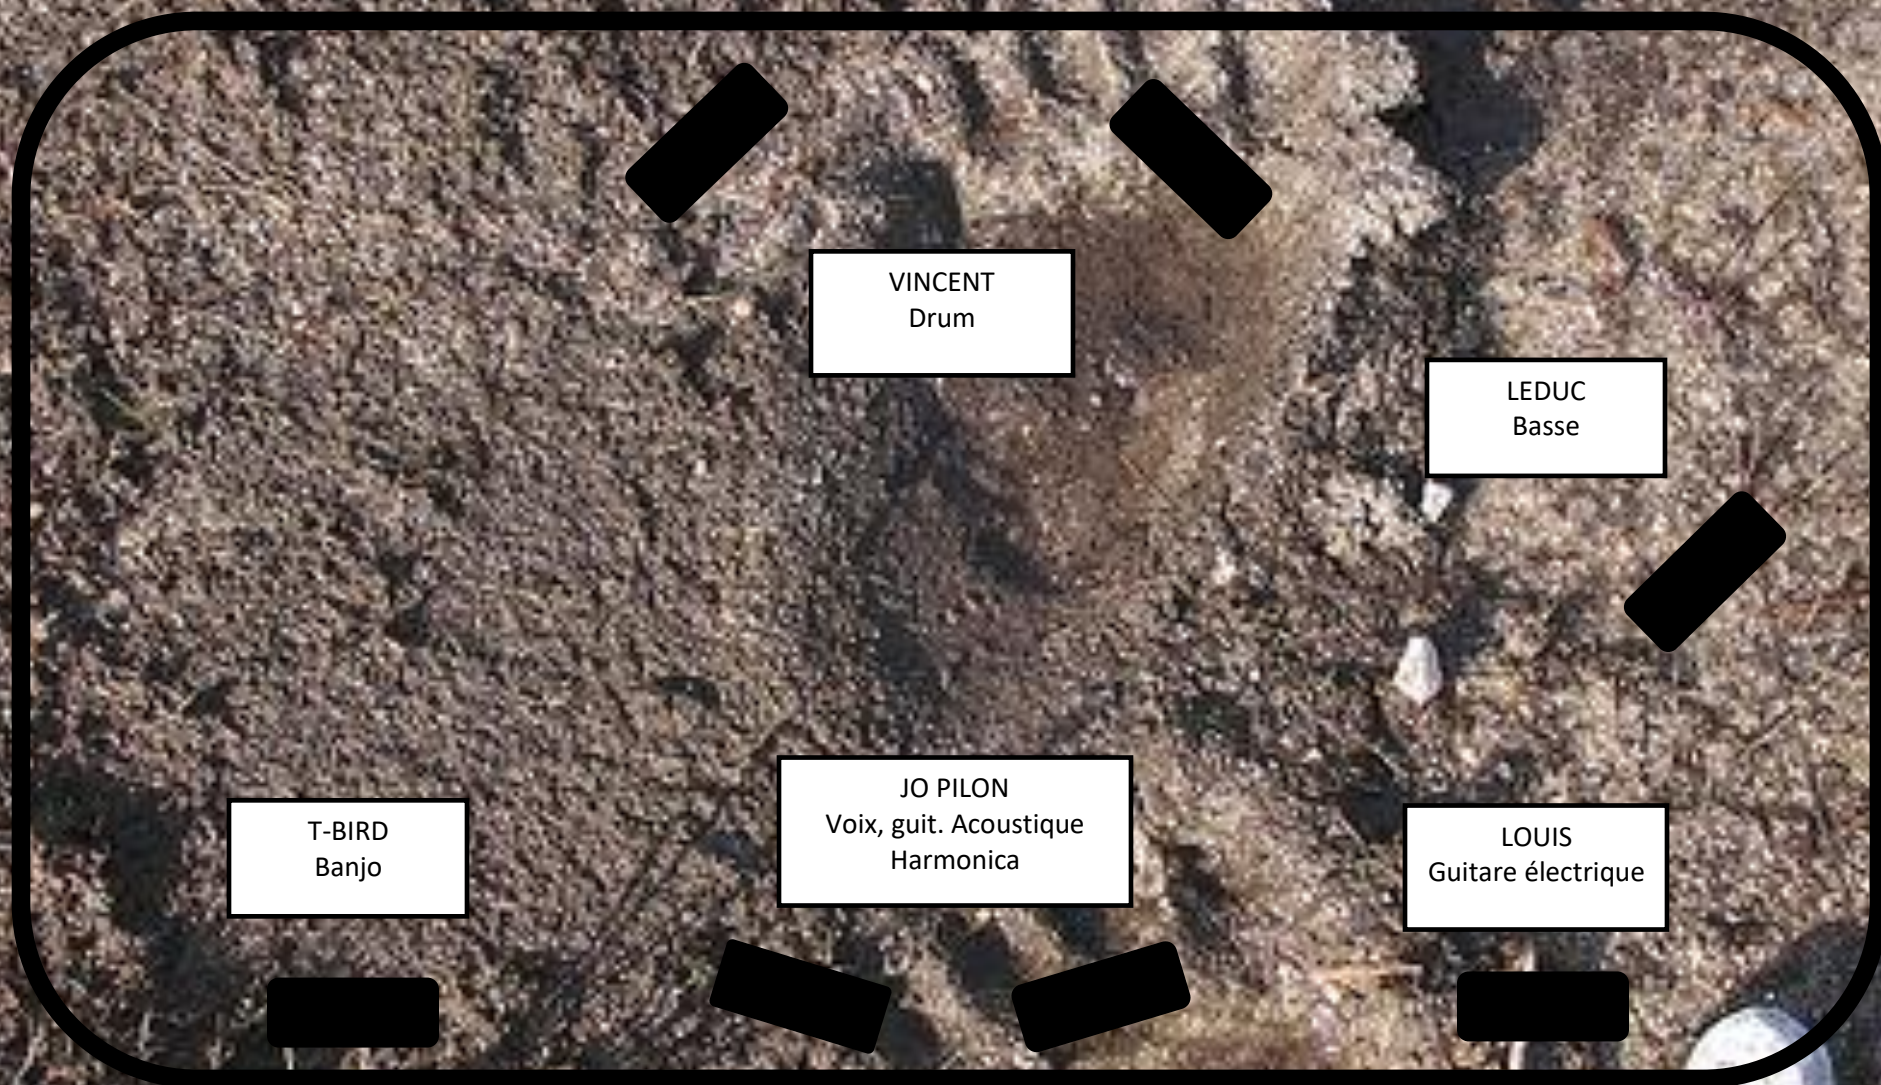

Plan de scène

TRACE D'OURS

Devis Technique

TRACE D'OURS

1	Drum - Vincent	Kick	Beta-52 ou e902	Petit pied
2		Snare top	sm-57	Petit pied
3		Snare btm	sm-57	Petit pied
4		Hi-Hat	451	Petit pied
5		Tom	e604	
6		Floor 1	e604	
7		O-H	4041	Grand pied
8	Leduc - Basse	Voix	sm-58 ou e935	Grand pied
9		Basse Direct	DI	
10	Louis - Guit. Élec.	Voix	sm-58 ou e935	Grand pied
11		Élect	sm-57	Petit pied
12	T-Bird Banjo	Voix	sm-58 ou e935	Grand pied
13		Banjo	DI	Grand pied
14	Jo Pilon lead vocal	Voix principale et harmo	sm-58 ou e935	Grand pied
15		Guitare acoustique	DI