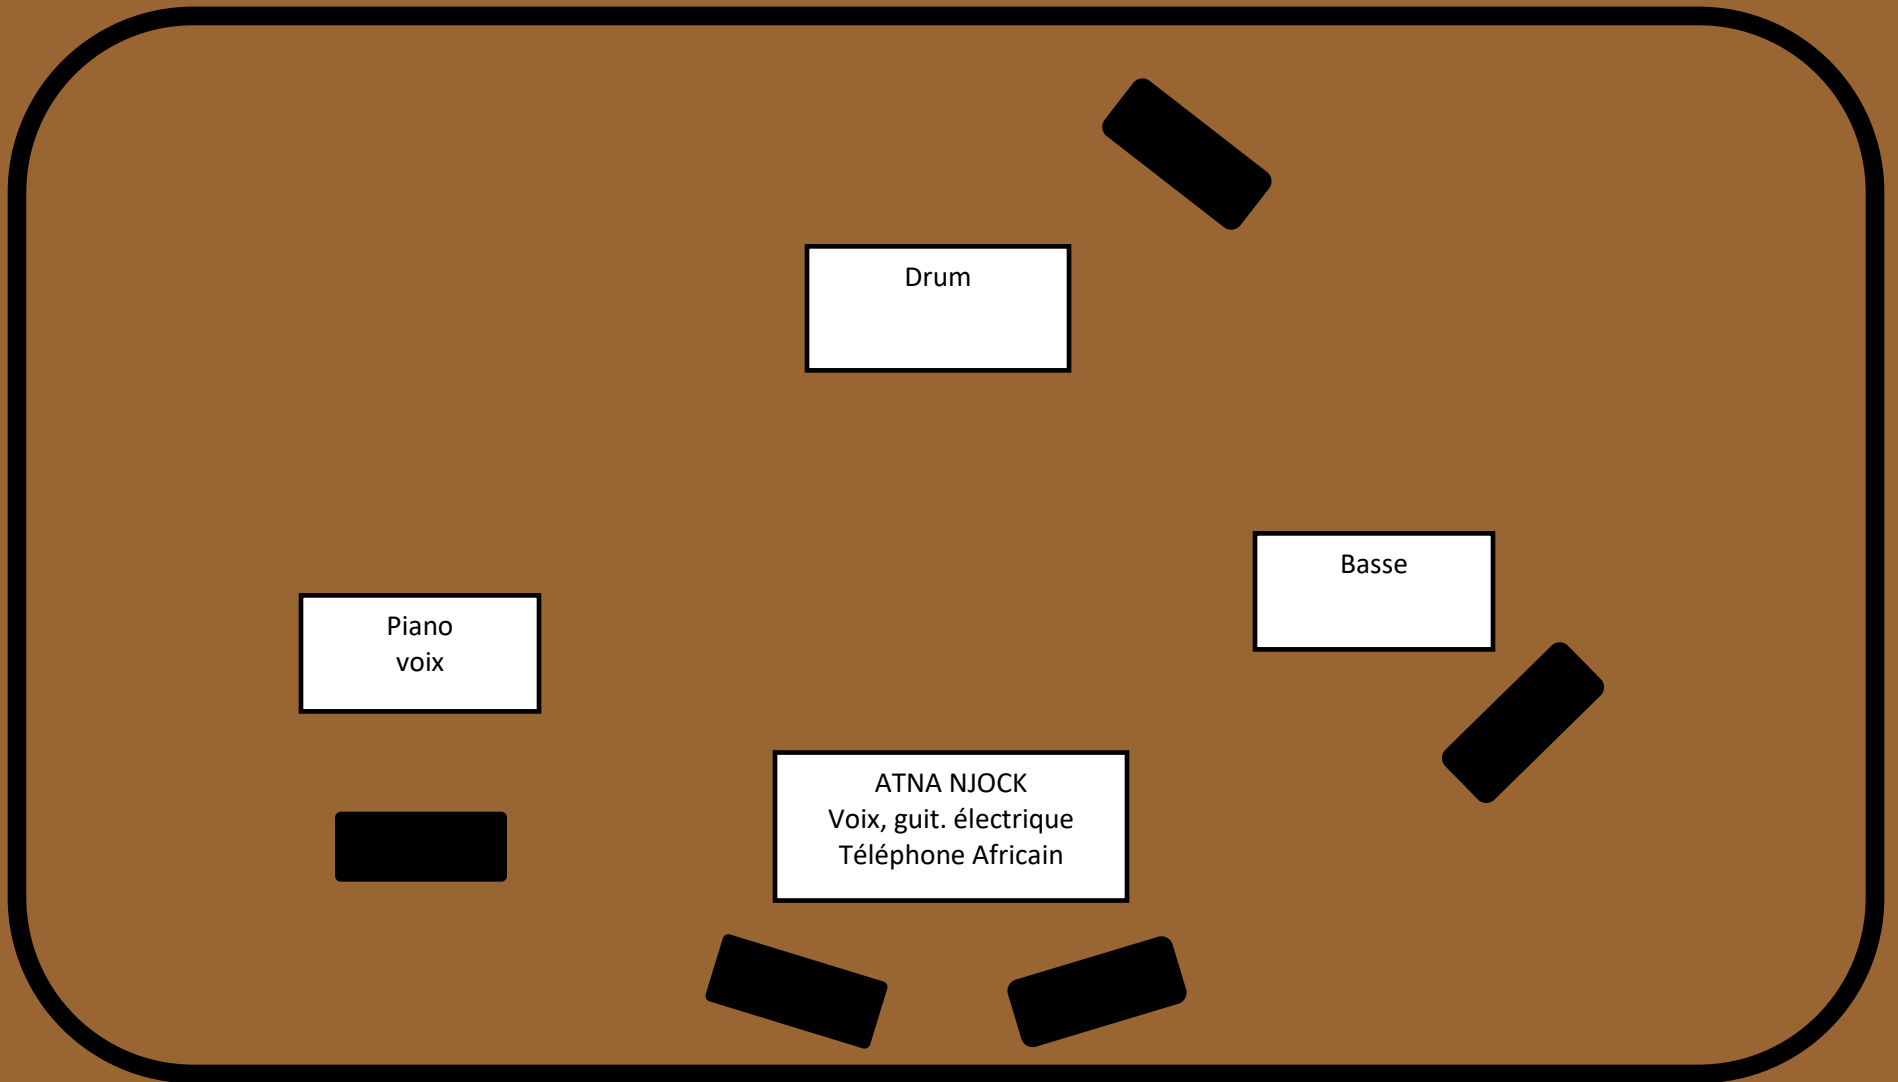

# Plan de scène

# ZEKUHL

# Devis Technique

1	Drum	Kick	Beta-52 ou e902	Petit pied
2		Snare top	sm-57	Petit pied
3		Snare btm	sm-57	Petit pied
4		Hi-Hat	451	Petit pied
5		Tom	e604	
6		Floor 1	e604	
7		O-H	4041	Grand pied
8	Basse	Voix	sm-58 ou e935	Grand pied
9		Basse Direct	DI ou SM57	Petit pied
10	Piano	2 entrées	DI	
11	Voix piano	voix	Sm-58	Grand pied
12	Guit. Élec.	Voix	sm-58 ou e935	Grand pied
13		Élect	sm-57	Petit pied
14	Téléphone Africain	(Knuu)	2 sm-57 ou e935	2 Grand pied
	5 moniteurs			