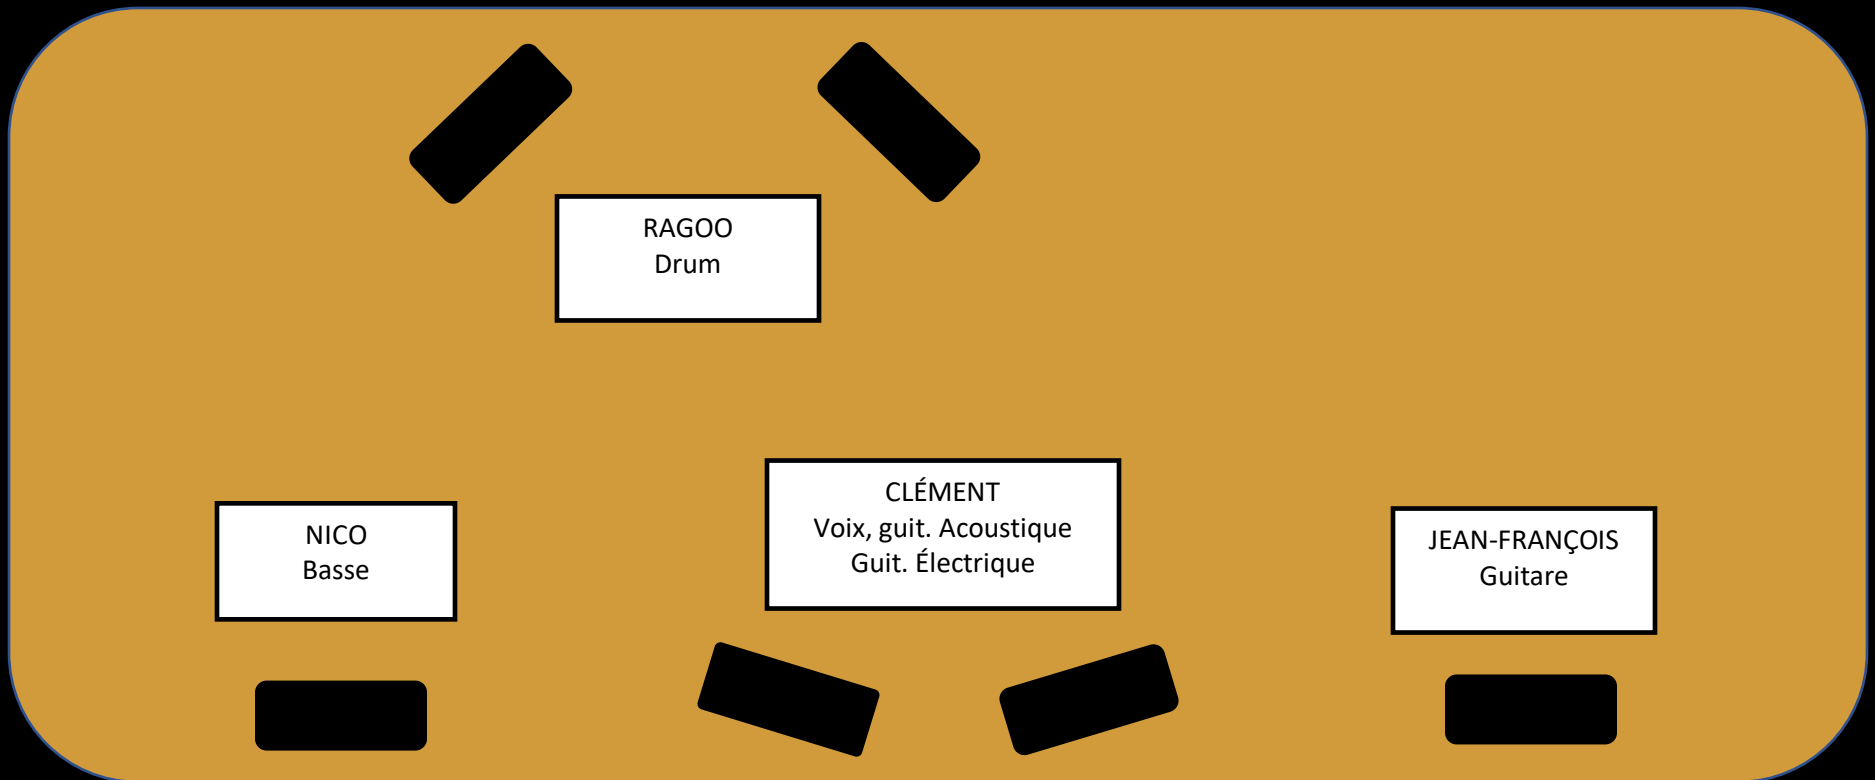

Plan de scène

Devis Technique

MAJORDOME

1	Rago		Voix	sm-58 ou e935	Grand pied
			Kick	Beta-52 ou e902	Petit pied
2			Snare top	sm-57	Petit pied
3			Snare btm	sm-57	Petit pied
4			Hi-Hat	451	Petit pied
5			Tom	e604	
6			Floor 1	e604	
7			O-H jardin	4041	Grand pied
8	Nico		Voix	sm-58 ou e935	Grand pied
9			Basse Direct	DI	
10			Basse Micro	421	Grand pied
11	Jean-François		Voix	sm-58 ou e935	Grand pied
12			Élect	sm-57	Petit pied
13	Clément		Voix principale	sm-58 ou e935	Grand pied
14			Guitare acoustique	DI	
15			Élect	sm-57	Petit pied